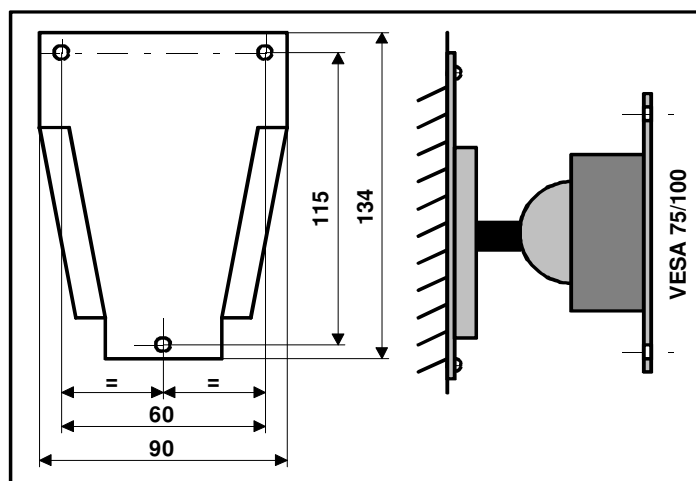

Wandhalterung Crystal 02 mit Kugelgelenk

Artikel : Crystal 02
VESA Anbindung : 75x75, 100x100 mm
Material : Stahlblech 2 mm
Farbe : Lichtgrau RAL7035
Tragkraft : max. 30 KG
Abmessungen : 115x134x95 mm

Crystal Display Electronics AG
Zürcherstrasse 37a, 8852 Altendorf, Schweiz