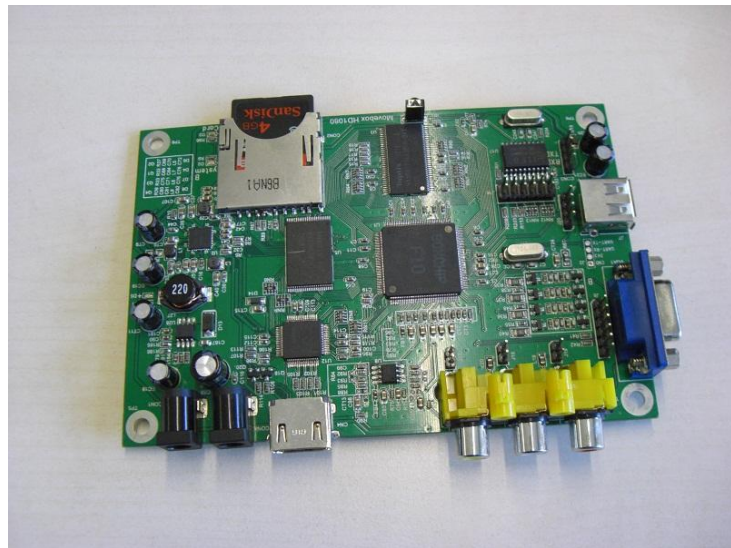

## movebox® 1080p Player Platine

Die neue movebox® 1080p Platine erlaubt das Abspielen und Ansteuern von Video- und Musikdateien sowie digitalen Bildern. Nach Stromzufuhr spielt die Platine automatisch die gewünschten Dateien in bester HD Qualität ab. Als Speichermedium dient eine handelsübliche SDHC Speicherkarte. Die Dateien (z.B. Full-HD Videoclips) können im Endlosbetrieb abgespielt oder mit einem definierten Abspielverhalten angesteuert werden. Eine Schnittstelle mit potentialfreien Kontakten erlaubt das Ansteuern der Dateien mit externen Tasten oder Sensoren.

Applikationen: Schaufenster-, Theken- und Bodendisplays, Info-Säulen, Video-Installationen, Verkaufsförderung, Schulungen, Videokunst, Museen, etc.

<b>Artikelnummer</b>	CRY-MBHD-1080P-PCB
<b>Video System</b>	PAL / NTSC (4:3 oder 16:9)
<b>Video Formate</b>	AVI, MPG, MPEG, VOB, DAT, DVIX, MOV, MKV, TS, WMV
<b>Full 1080P Codec</b>	MPEG1/2, XVID, DIVX 3/4/5, H263, H264, WMV
<b>Foto Format</b>	JPEG Dateien
<b>Audio Format</b>	MP3 Dateien
<b>Video Ausgänge</b>	HDMI, 15-Pin DSUB, RCA
<b>Audio Ausgänge</b>	RCA Stereo L/R
<b>Daten Eingang</b>	USB Type 1
<b>Externe Ansteuerung</b>	max. 10 Tasten oder Sensoren
<b>Speicherkarten</b>	SD Compact Flash Card
<b>Spielzeit</b>	pro 1 GB ca. 40 Min.
<b>Eingangsspannung</b>	12 VDC (Ein- und Ausgang)
<b>Bedienung</b>	OSD Menü
<b>Abmessungen</b>	136 x 92 x 17 mm (B/T/H)
<b>Zubehör</b>	Fernbedienung

Metallgehäuse (Optional)